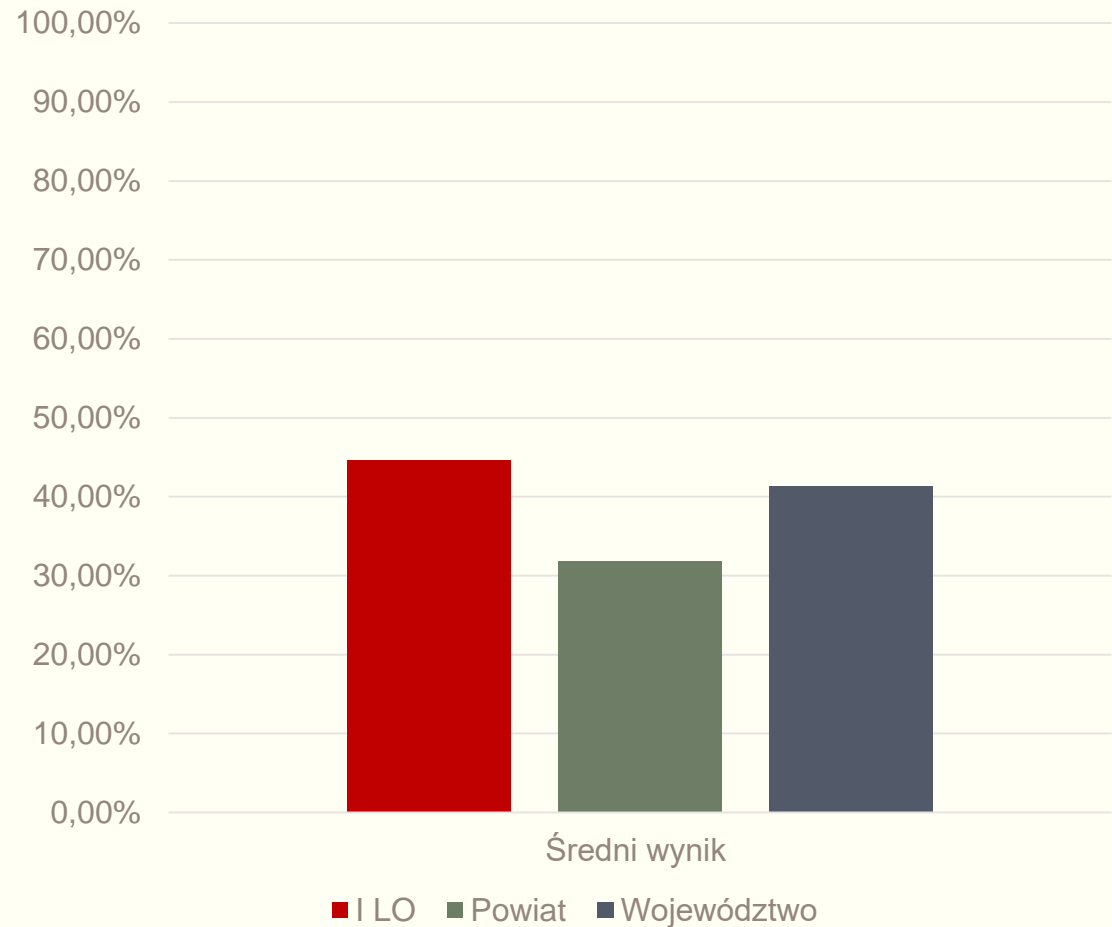

Powiat – 36,32%

Województwo – 37,32%

Fizyka – poziom rozszerzony

I LO w Pleszewie

- przystąpiło – 10
- stanin – 8 (bardzo wysoki)
- **wynik szkoły – 60,66%**

Powiat – 37,57%

Województwo – 40,58%

Geografia – poziom rozszerzony

I LO w Pleszewie

- przystąpiło – 35
- stanin – 7 (wysoki)
- **wynik szkoły – 45,66%**

Powiat – 32,91%

Województwo – 37,59%

Historia – poziom rozszerzony

I LO w Pleszewie

- przystąpiło – 10
- stanin – 6 (wyżej średni)
- **wynik szkoły – 44,60%**

Powiat – 31,90%

Województwo – 41,32%

Informatyka – poziom rozszerzony

I LO w Pleszewie

- przystąpiło – 4
- stanin – 7 (wysoki)
- **wynik szkoły – 56,00%**

Powiat – 50,00%

Województwo – 41,63%

Język angielski – poziom rozszerzony

I LO w Pleszewie

- przystąpiło – 57
- stanin – 7 (wysoki)
- **wynik szkoły – 59,07%**

Powiat – 48,12%

Województwo – 53,51%

Język niemiecki – poziom rozszerzony

I LO w Pleszewie

- przystąpiło – 6
- stanin – 8 (bardzo wysoki)
- **wynik szkoły – 76,66%**