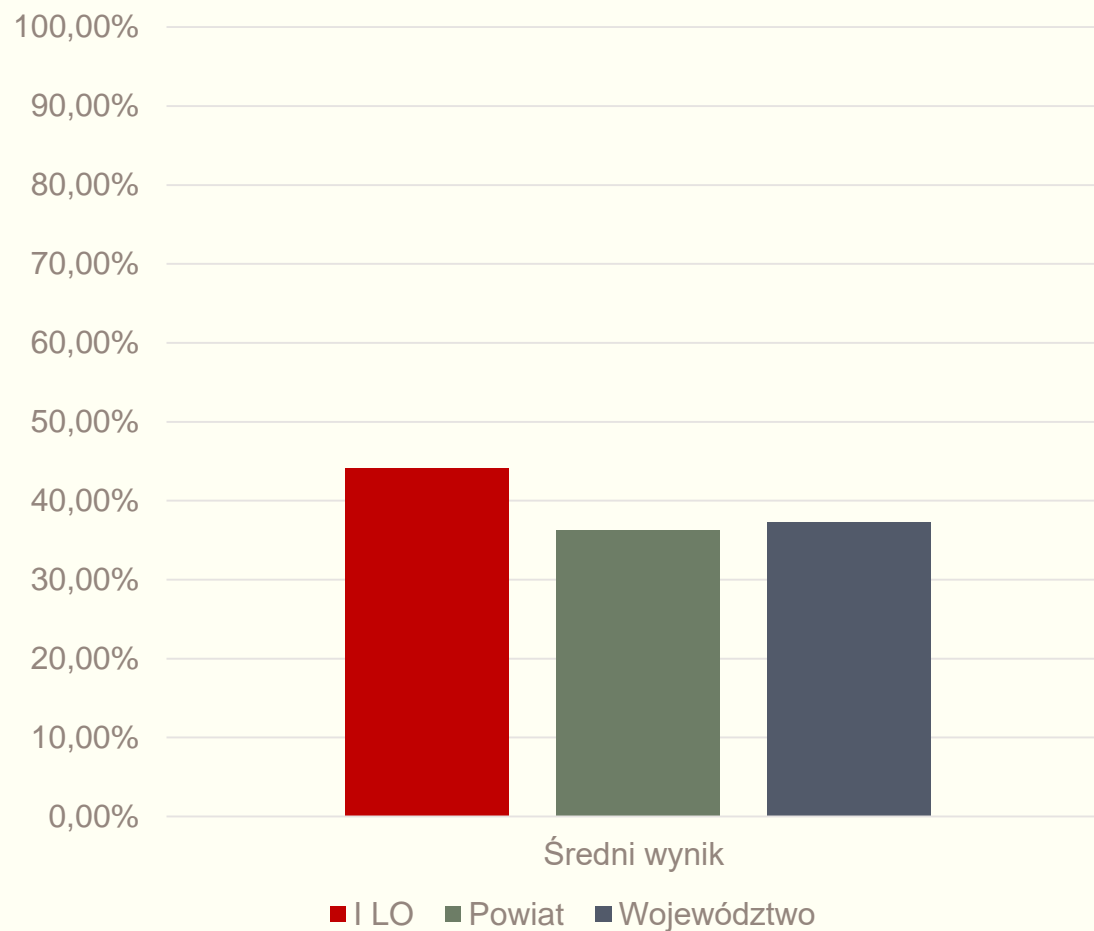

Powiat – 56,80%

Województwo – 57,48%

Matematyka – poziom podstawowy

I LO w Pleszewie

- przystąpiło – 121
- zdało – 120
- stanin – 8 (bardzo wysoki)
- **wynik szkoły – 69,02%**

Powiat – 52,44%

Województwo – 54,53%

Biologia – poziom rozszerzony

I LO w Pleszewie

- przystąpiło – 17
- stanin – 8 (bardzo wysoki)
- **wynik szkoły – 46,12%**

Powiat – 25,95%

Województwo – 33,97%

Chemia – poziom rozszerzony

I LO w Pleszewie

- przystąpiło – 15
- stanin – 7 (wysoki)
- **wynik szkoły – 44,20%**

Powiat – 36,32%

Województwo – 37,32%

Fizyka – poziom rozszerzony

I LO w Pleszewie

- przystąpiło – 10
- stanin – 8 (bardzo wysoki)
- **wynik szkoły – 60,66%**

Powiat – 37,57%

Województwo – 40,58%

Geografia – poziom rozszerzony

I LO w Pleszewie

- przystąpiło – 35
- stanin – 7 (wysoki)
- **wynik szkoły – 45,66%**

Powiat – 32,91%

Województwo – 37,59%

Historia – poziom rozszerzony

I LO w Pleszewie

- przystąpiło – 10
- stanin – 6 (wyżej średni)
- **wynik szkoły – 44,60%**