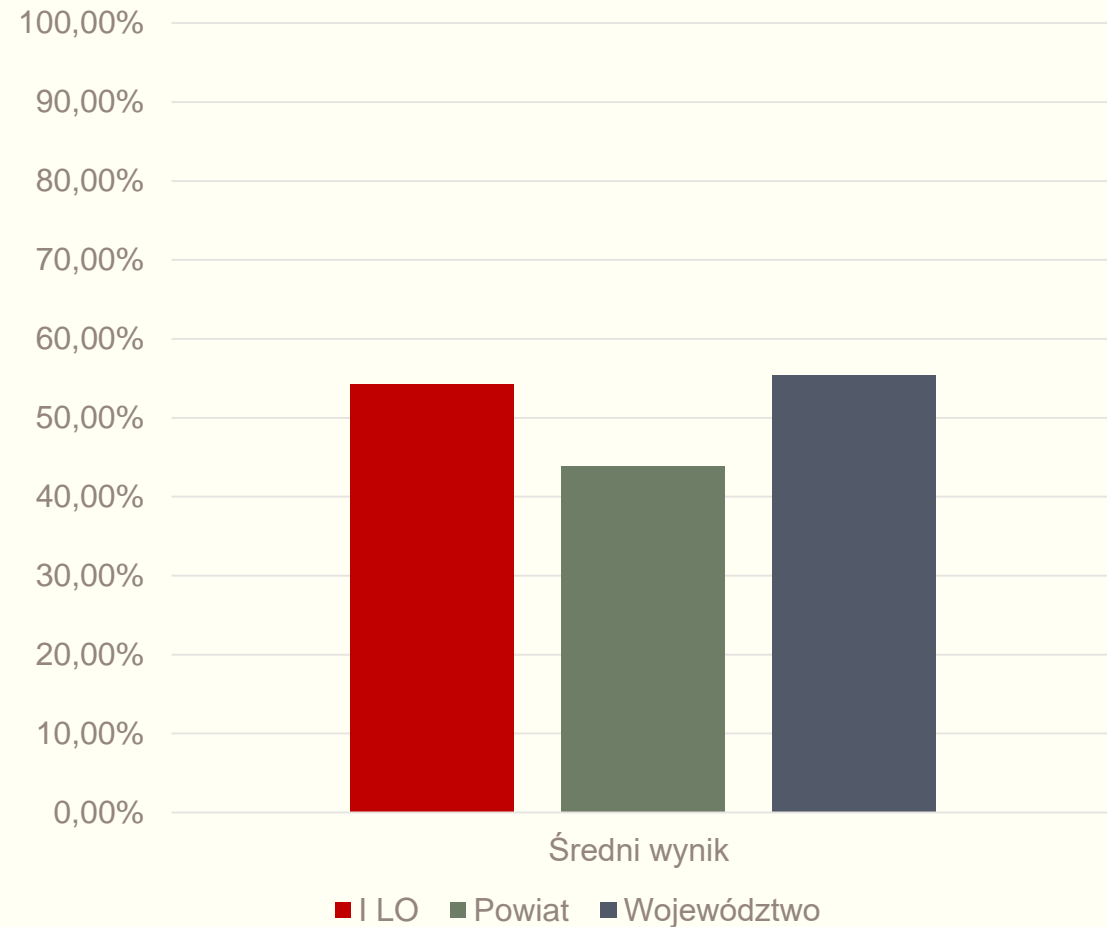

I LO w Pleszewie

- przystąpiło – 57
- stanin – 7 (wysoki)
- **wynik szkoły – 59,07%**

Powiat – 48,12%

Województwo – 53,51%

Język niemiecki – poziom rozszerzony

I LO w Pleszewie

- przystąpiło – 6
- stanin – 8 (bardzo wysoki)
- **wynik szkoły – 76,66%**

Powiat – 46,78%

Województwo – 50,28%

Język polski – poziom rozszerzony

I LO w Pleszewie

- przystąpiło – 31
- stanin – 6 (wyżej średni)
- **wynik szkoły – 54,33%**

Powiat – 43,96%

Województwo – 55,38%

Matematyka – poziom rozszerzony

I LO w Pleszewie

- przystąpiło – 59
- stanin – 7 (wysoki)
- **wynik szkoły – 32,98%**

Powiat – 25,60%

Województwo – 26,22%

Wiedza o społeczeństwie – poziom rozszerzony

I LO w Pleszewie

- przystąpiło – 10
- stanin – 7 (wysoki)
- **wynik szkoły – 35,10%**