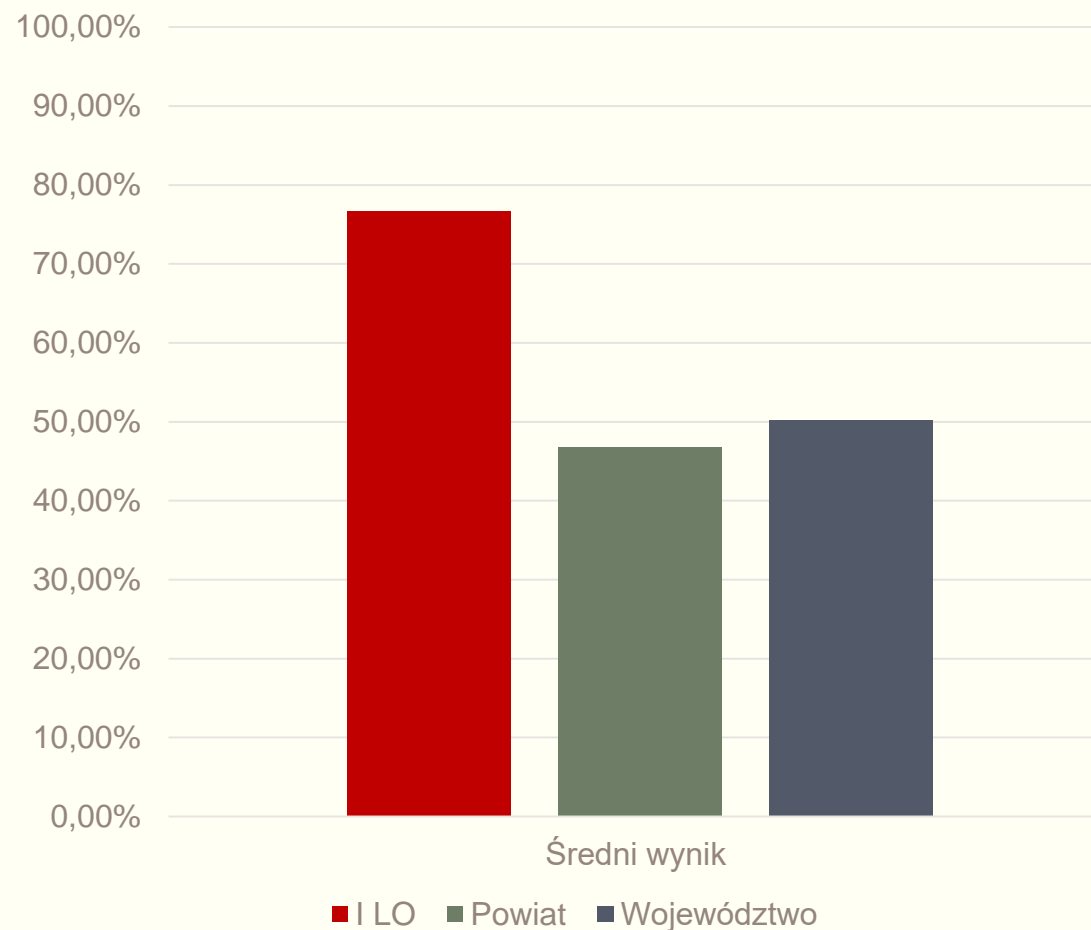

I LO w Pleszewie

- przystąpiło – 35
- stanin – 7 (wysoki)
- **wynik szkoły – 45,66%**

Powiat – 32,91%

Województwo – 37,59%

Historia – poziom rozszerzony

I LO w Pleszewie

- przystąpiło – 10
- stanin – 6 (wyżej średni)
- **wynik szkoły – 44,60%**

Powiat – 31,90%

Województwo – 41,32%

Informatyka – poziom rozszerzony

I LO w Pleszewie

- przystąpiło – 4
- stanin – 7 (wysoki)
- **wynik szkoły – 56,00%**

Powiat – 50,00%

Województwo – 41,63%

Język angielski – poziom rozszerzony

I LO w Pleszewie

- przystąpiło – 57
- stanin – 7 (wysoki)
- **wynik szkoły – 59,07%**

Powiat – 48,12%

Województwo – 53,51%

Język niemiecki – poziom rozszerzony

I LO w Pleszewie

- przystąpiło – 6
- stanin – 8 (bardzo wysoki)
- **wynik szkoły – 76,66%**

Powiat – 46,78%

Województwo – 50,28%

Język polski – poziom rozszerzony

I LO w Pleszewie

- przystąpiło – 31
- stanin – 6 (wyżej średni)
- **wynik szkoły – 54,33%**

Powiat – 43,96%

Województwo – 55,38%

Matematyka – poziom rozszerzony