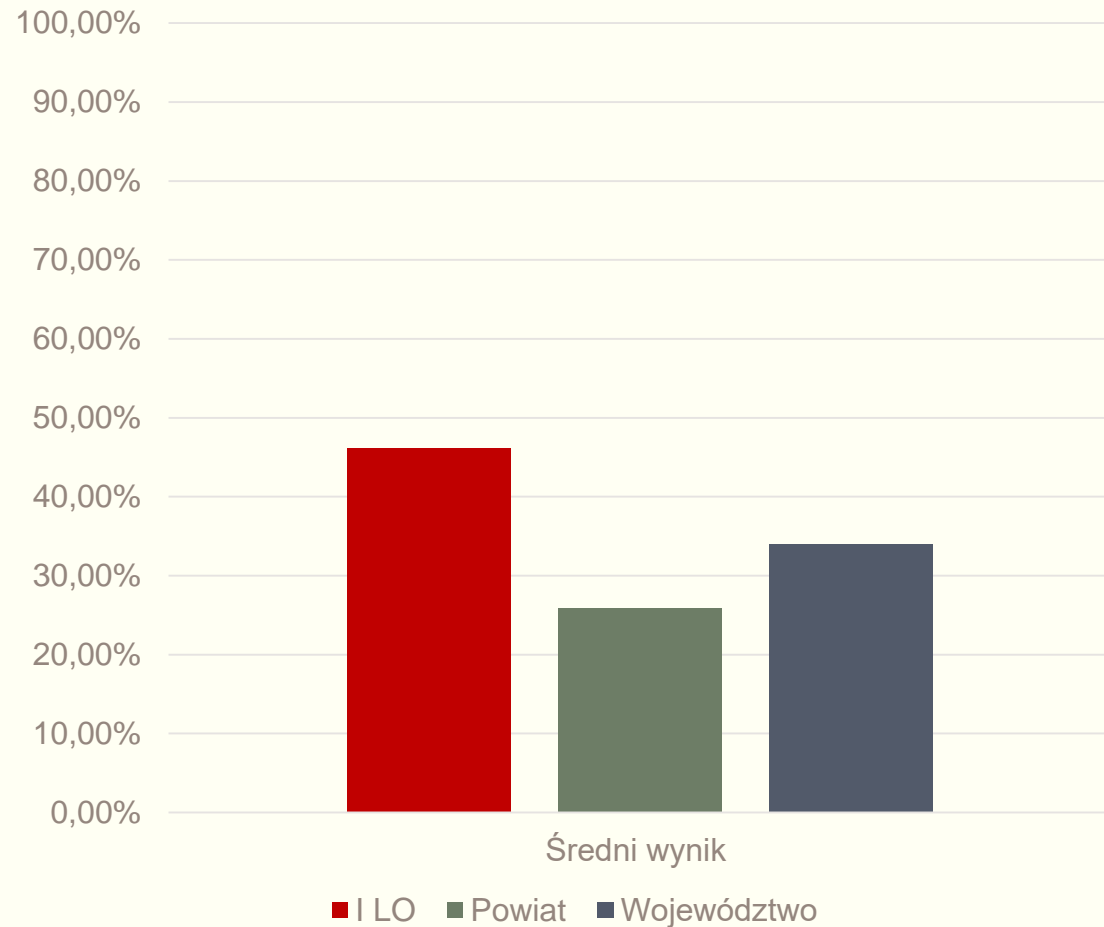

I LO w Pleszewie

- przystąpiło – 23
- zdało – 23
- stanin – 7 (wysoki)
- **wynik szkoły – 78,26%**

Powiat – 66,85%

Województwo – 69,74%

Język polski – poziom podstawowy

I LO w Pleszewie

- przystąpiło – 121
- zdało – 121
- stanin – 8 (bardzo wysoki)
- **wynik szkoły 65,66%**

Powiat – 56,80%

Województwo – 57,48%

Matematyka – poziom podstawowy

I LO w Pleszewie

- przystąpiło – 121
- zdało – 120
- stanin – 8 (bardzo wysoki)
- **wynik szkoły – 69,02%**

Powiat – 52,44%

Województwo – 54,53%

Biologia – poziom rozszerzony

I LO w Pleszewie

- przystąpiło – 17
- stanin – 8 (bardzo wysoki)
- **wynik szkoły – 46,12%**

Powiat – 25,95%

Województwo – 33,97%

Chemia – poziom rozszerzony

I LO w Pleszewie

- przystąpiło – 15
- stanin – 7 (wysoki)
- **wynik szkoły – 44,20%**

Powiat – 36,32%

Województwo – 37,32%

Fizyka – poziom rozszerzony

I LO w Pleszewie

- przystąpiło – 10
- stanin – 8 (bardzo wysoki)
- **wynik szkoły – 60,66%**

Powiat – 37,57%

Województwo – 40,58%

Geografia – poziom rozszerzony