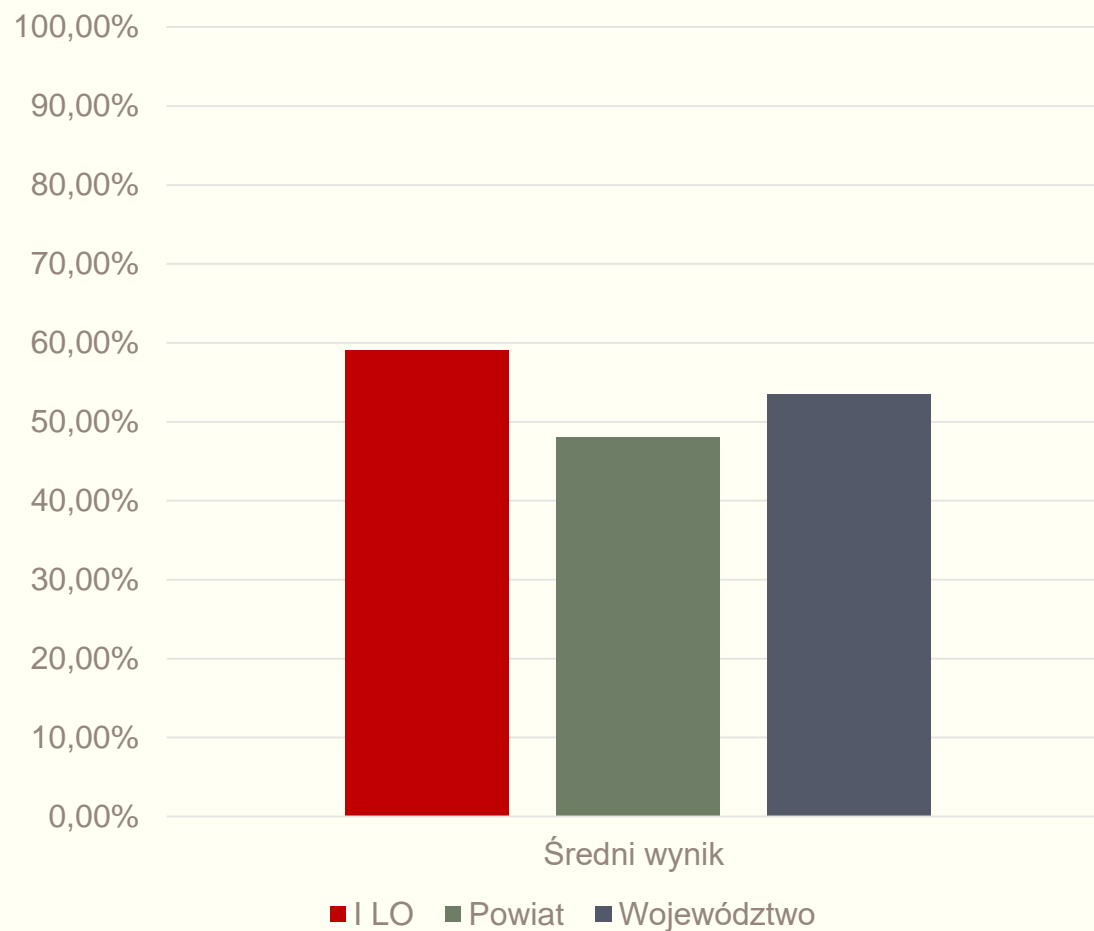

I LO w Pleszewie

- przystąpiło – 35
- stanin – 7 (wysoki)
- **wynik szkoły – 45,66%**

Powiat – 32,91%

Województwo – 37,59%

Historia – poziom rozszerzony

I LO w Pleszewie

- przystąpiło – 10
- stanin – 6 (wyżej średni)
- **wynik szkoły – 44,60%**

Powiat – 31,90%

Województwo – 41,32%

Informatyka – poziom rozszerzony

I LO w Pleszewie

- przystąpiło – 4
- stanin – 7 (wysoki)
- **wynik szkoły – 56,00%**

Powiat – 50,00%

Województwo – 41,63%

Język angielski – poziom rozszerzony

I LO w Pleszewie

- przystąpiło – 57
- stanin – 7 (wysoki)
- **wynik szkoły – 59,07%**

Powiat – 48,12%

Województwo – 53,51%

Język niemiecki – poziom rozszerzony

I LO w Pleszewie

- przystąpiło – 6
- stanin – 8 (bardzo wysoki)
- **wynik szkoły – 76,66%**

Powiat – 46,78%

Województwo – 50,28%

Język polski – poziom rozszerzony

I LO w Pleszewie

- przystąpiło – 31
- stanin – 6 (wyżej średni)
- **wynik szkoły – 54,33%**

Powiat – 43,96%

Województwo – 55,38%

Matematyka – poziom rozszerzony