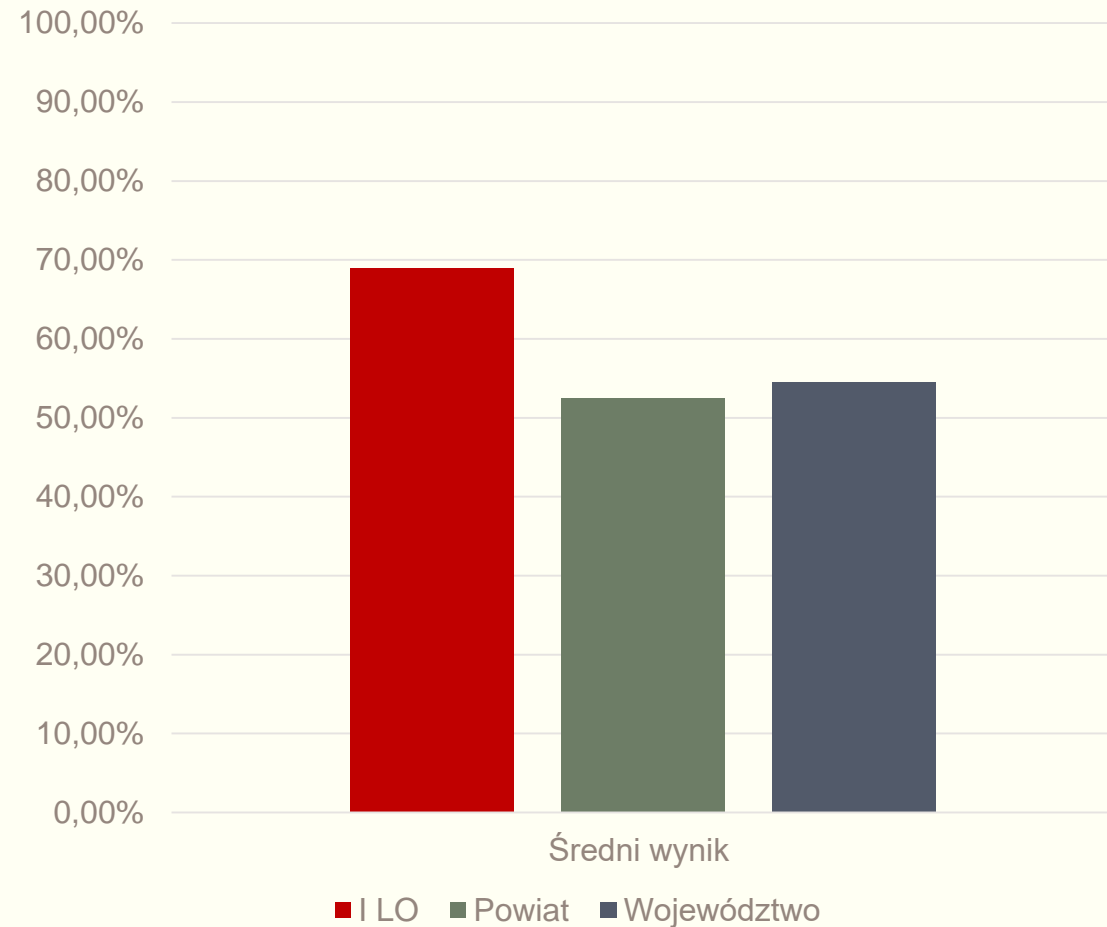

I LO w Pleszewie

- przystąpiło – 23
- zdało – 23
- stanin – 7 (wysoki)
- **wynik szkoły – 78,26%**

Powiat – 66,85%

Województwo – 69,74%

Język polski – poziom podstawowy

I LO w Pleszewie

- przystąpiło – 121
- zdało – 121
- stanin – 8 (bardzo wysoki)
- **wynik szkoły 65,66%**

Powiat – 56,80%

Województwo – 57,48%

Matematyka – poziom podstawowy

I LO w Pleszewie

- przystąpiło – 121
- zdało – 120
- stanin – 8 (bardzo wysoki)
- **wynik szkoły – 69,02%**

Powiat – 52,44%

Województwo – 54,53%

Biologia – poziom rozszerzony

I LO w Pleszewie

- przystąpiło – 17
- stanin – 8 (bardzo wysoki)
- **wynik szkoły – 46,12%**

Powiat – 25,95%

Województwo – 33,97%

Chemia – poziom rozszerzony

I LO w Pleszewie

- przystąpiło – 15
- stanin – 7 (wysoki)
- **wynik szkoły – 44,20%**

Powiat – 36,32%

Województwo – 37,32%

Fizyka – poziom rozszerzony

I LO w Pleszewie

- przystąpiło – 10
- stanin – 8 (bardzo wysoki)
- **wynik szkoły – 60,66%**

Powiat – 37,57%

Województwo – 40,58%

Geografia – poziom rozszerzony