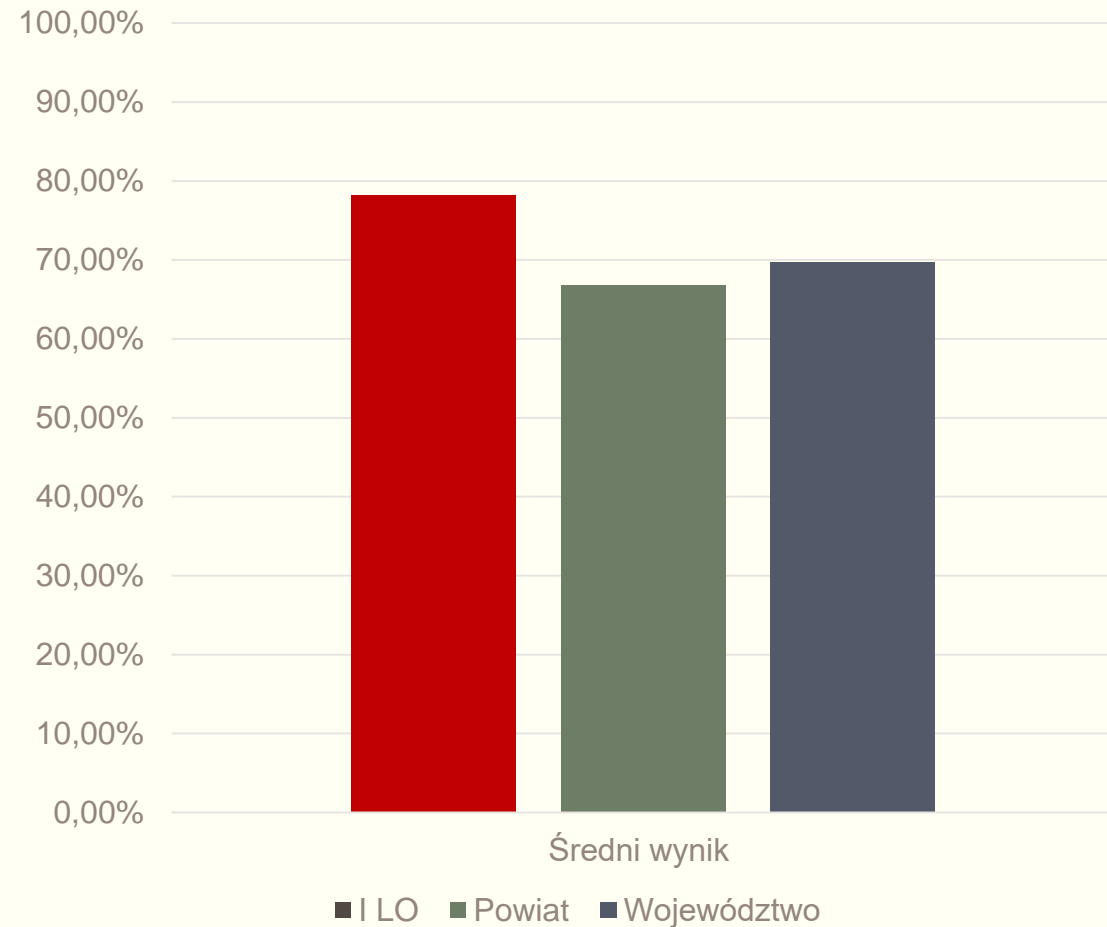

WYNIKI EGZAMINU MATURALNEGO

2016

Język angielski – poziom podstawowy

I LO w Pleszewie

- przystąpiło – 96
- zdało – 96
- stanin – 7 (wysoki)
- **wynik szkoły – 78,43%**

Powiat – 66,85%

Województwo – 70,85%

Język niemiecki – poziom podstawowy

I LO w Pleszewie

- przystąpiło – 23
- zdało – 23
- stanin – 7 (wysoki)
- **wynik szkoły – 78,26%**

Powiat – 66,85%

Województwo – 69,74%

Język polski – poziom podstawowy

I LO w Pleszewie

- przystąpiło – 121
- zdało – 121
- stanin – 8 (bardzo wysoki)
- **wynik szkoły 65,66%**

Powiat – 56,80%

Województwo – 57,48%

Matematyka – poziom podstawowy

I LO w Pleszewie

- przystąpiło – 121
- zdało – 120
- stanin – 8 (bardzo wysoki)
- **wynik szkoły – 69,02%**

Powiat – 52,44%

Województwo – 54,53%

Biologia – poziom rozszerzony

I LO w Pleszewie

- przystąpiło – 17
- stanin – 8 (bardzo wysoki)
- **wynik szkoły – 46,12%**

Powiat – 25,95%

Województwo – 33,97%

Chemia – poziom rozszerzony

I LO w Pleszewie

- przystąpiło – 15
- stanin – 7 (wysoki)
- **wynik szkoły – 44,20%**