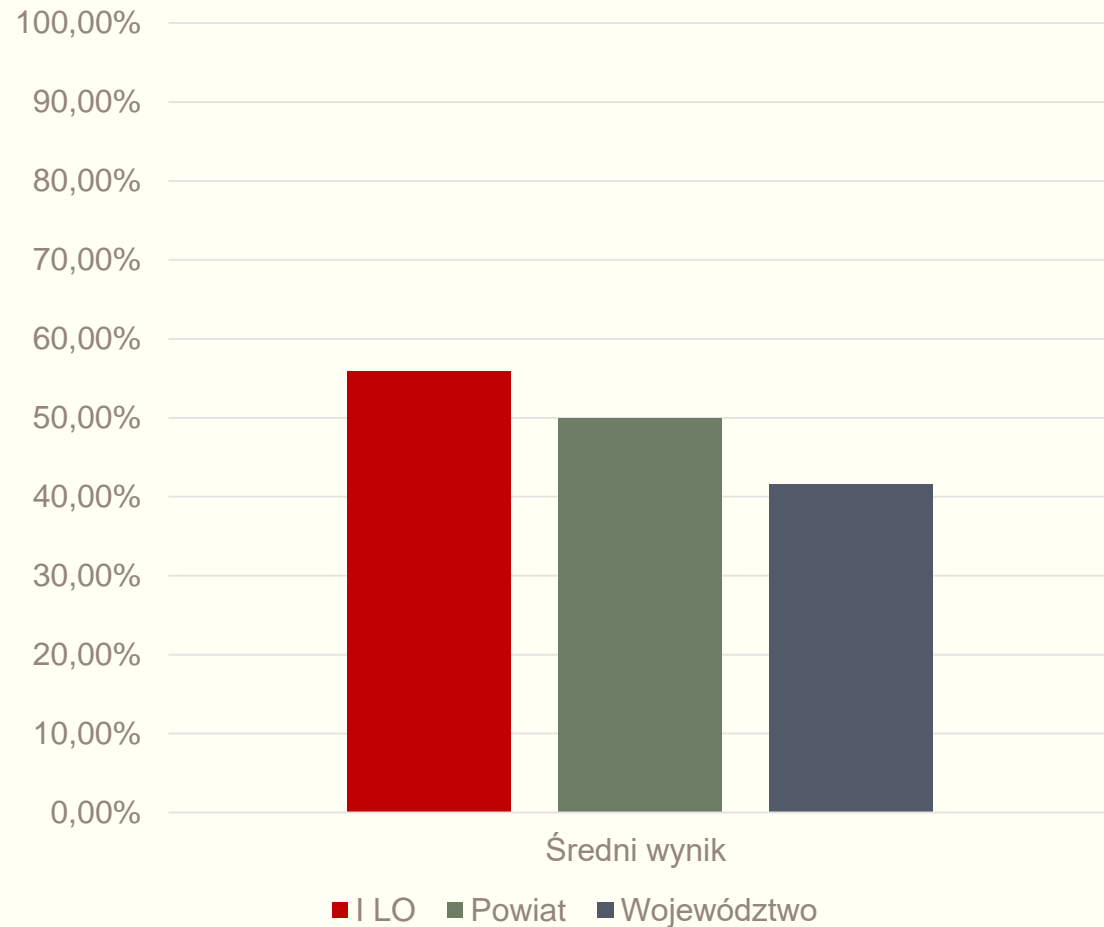

I LO w Pleszewie

- przystąpiło – 35
- stanin – 7 (wysoki)
- **wynik szkoły – 45,66%**

Powiat – 32,91%

Województwo – 37,59%

Historia – poziom rozszerzony

I LO w Pleszewie

- przystąpiło – 10
- stanin – 6 (wyżej średni)
- **wynik szkoły – 44,60%**

Powiat – 31,90%

Województwo – 41,32%

Informatyka – poziom rozszerzony

I LO w Pleszewie

- przystąpiło – 4
- stanin – 7 (wysoki)
- **wynik szkoły – 56,00%**

Powiat – 50,00%

Województwo – 41,63%

Język angielski – poziom rozszerzony

I LO w Pleszewie

- przystąpiło – 57
- stanin – 7 (wysoki)
- **wynik szkoły – 59,07%**

Powiat – 48,12%

Województwo – 53,51%

Język niemiecki – poziom rozszerzony

I LO w Pleszewie

- przystąpiło – 6
- stanin – 8 (bardzo wysoki)
- **wynik szkoły – 76,66%**