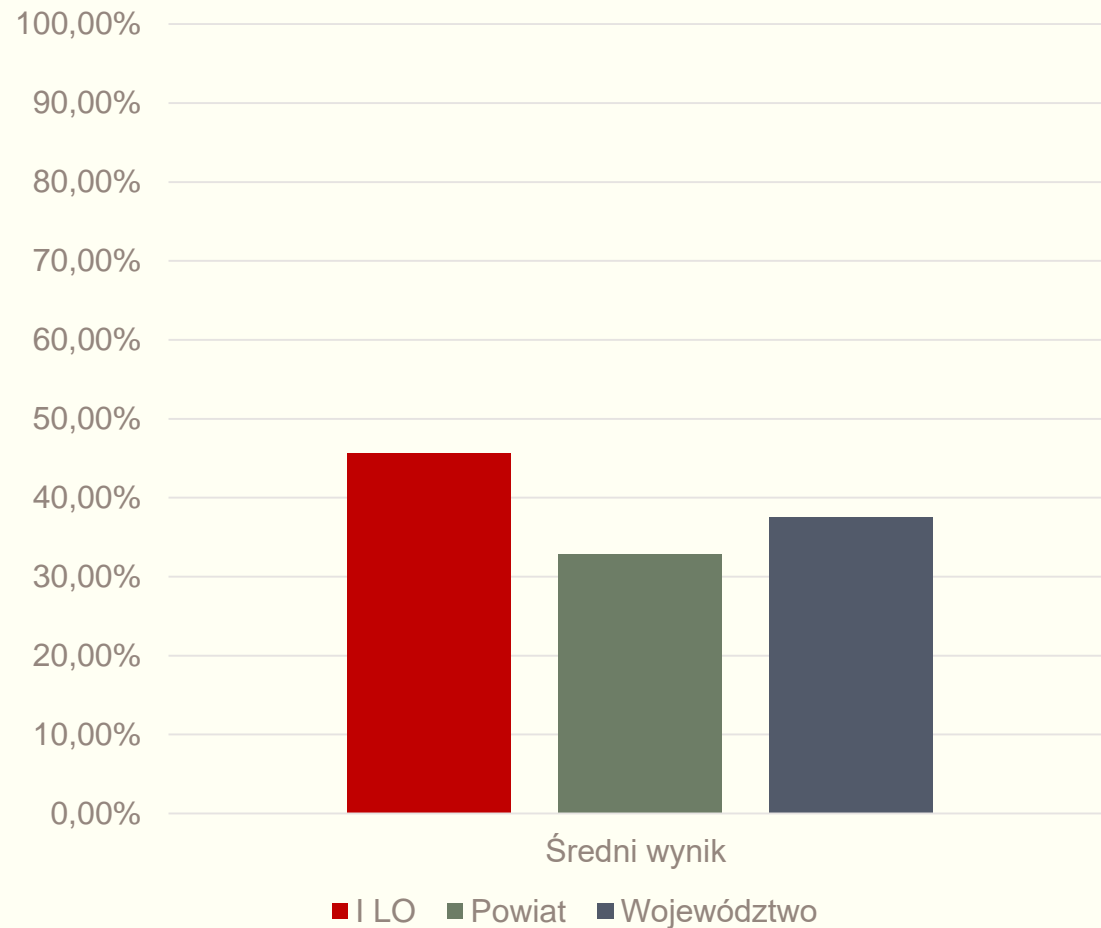

Biologia – poziom rozszerzony

I LO w Pleszewie

- przystąpiło – 17
- stanin – 8 (bardzo wysoki)
- **wynik szkoły – 46,12%**

Powiat – 25,95%

Województwo – 33,97%

Chemia – poziom rozszerzony

I LO w Pleszewie

- przystąpiło – 15
- stanin – 7 (wysoki)
- **wynik szkoły – 44,20%**

Powiat – 36,32%

Województwo – 37,32%

Fizyka – poziom rozszerzony

I LO w Pleszewie

- przystąpiło – 10
- stanin – 8 (bardzo wysoki)
- **wynik szkoły – 60,66%**

Powiat – 37,57%

Województwo – 40,58%

Geografia – poziom rozszerzony

I LO w Pleszewie

- przystąpiło – 35
- stanin – 7 (wysoki)
- **wynik szkoły – 45,66%**

Powiat – 32,91%

Województwo – 37,59%

Historia – poziom rozszerzony

I LO w Pleszewie

- przystąpiło – 10
- stanin – 6 (wyżej średni)
- **wynik szkoły – 44,60%**

Powiat – 31,90%

Województwo – 41,32%

Informatyka – poziom rozszerzony

I LO w Pleszewie

- przystąpiło – 4
- stanin – 7 (wysoki)
- **wynik szkoły – 56,00%**

Powiat – 50,00%

Województwo – 41,63%

Język angielski – poziom rozszerzony