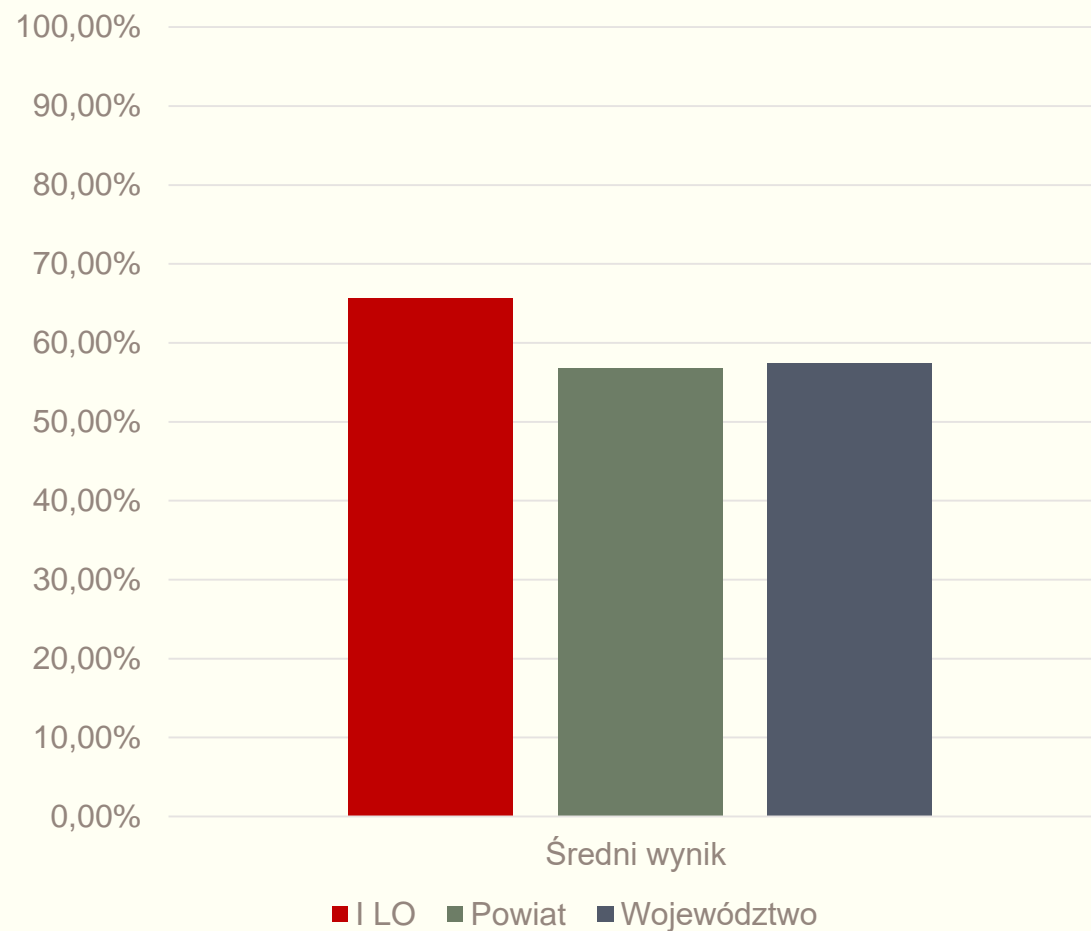

WYNIKI EGZAMINU MATURALNEGO

2016

Język angielski – poziom podstawowy

I LO w Pleszewie

- przystąpiło – 96
- zdało – 96
- stanin – 7 (wysoki)
- **wynik szkoły – 78,43%**

Powiat – 66,85%

Województwo – 70,85%

Język niemiecki – poziom podstawowy

I LO w Pleszewie

- przystąpiło – 23
- zdało – 23
- stanin – 7 (wysoki)
- **wynik szkoły – 78,26%**

Powiat – 66,85%

Województwo – 69,74%

Język polski – poziom podstawowy

I LO w Pleszewie

- przystąpiło – 121
- zdało – 121
- stanin – 8 (bardzo wysoki)
- **wynik szkoły 65,66%**

Powiat – 56,80%

Województwo – 57,48%

Matematyka – poziom podstawowy

I LO w Pleszewie

- przystąpiło – 121
- zdało – 120
- stanin – 8 (bardzo wysoki)
- **wynik szkoły – 69,02%**

Powiat – 52,44%

Województwo – 54,53%

Biologia – poziom rozszerzony

I LO w Pleszewie

- przystąpiło – 17
- stanin – 8 (bardzo wysoki)
- **wynik szkoły – 46,12%**

Powiat – 25,95%

Województwo – 33,97%

Chemia – poziom rozszerzony

I LO w Pleszewie

- przystąpiło – 15
- stanin – 7 (wysoki)
- **wynik szkoły – 44,20%**