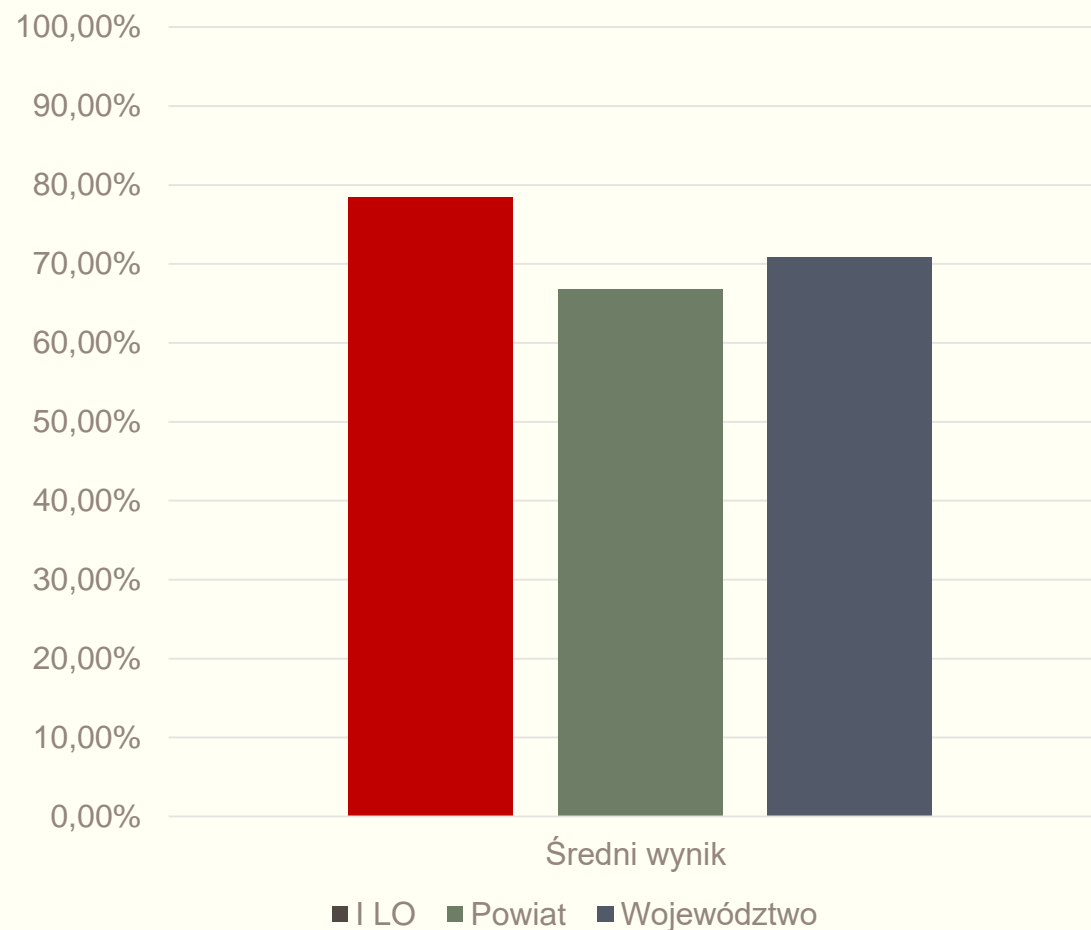

WYNIKI EGZAMINU MATURALNEGO

2016

Język angielski – poziom podstawowy

I LO w Pleszewie

- przystąpiło – 96
- zdało – 96
- stanin – 7 (wysoki)
- **wynik szkoły – 78,43%**

Powiat – 66,85%

Województwo – 70,85%

Język niemiecki – poziom podstawowy

I LO w Pleszewie

- przystąpiło – 23
- zdało – 23
- stanin – 7 (wysoki)
- **wynik szkoły – 78,26%**

Powiat – 66,85%

Województwo – 69,74%

Język polski – poziom podstawowy

I LO w Pleszewie

- przystąpiło – 121
- zdało – 121
- stanin – 8 (bardzo wysoki)
- **wynik szkoły 65,66%**

Powiat – 56,80%

Województwo – 57,48%

Matematyka – poziom podstawowy

I LO w Pleszewie

- przystąpiło – 121
- zdało – 120
- stanin – 8 (bardzo wysoki)
- **wynik szkoły – 69,02%**

Powiat – 52,44%

Województwo – 54,53%