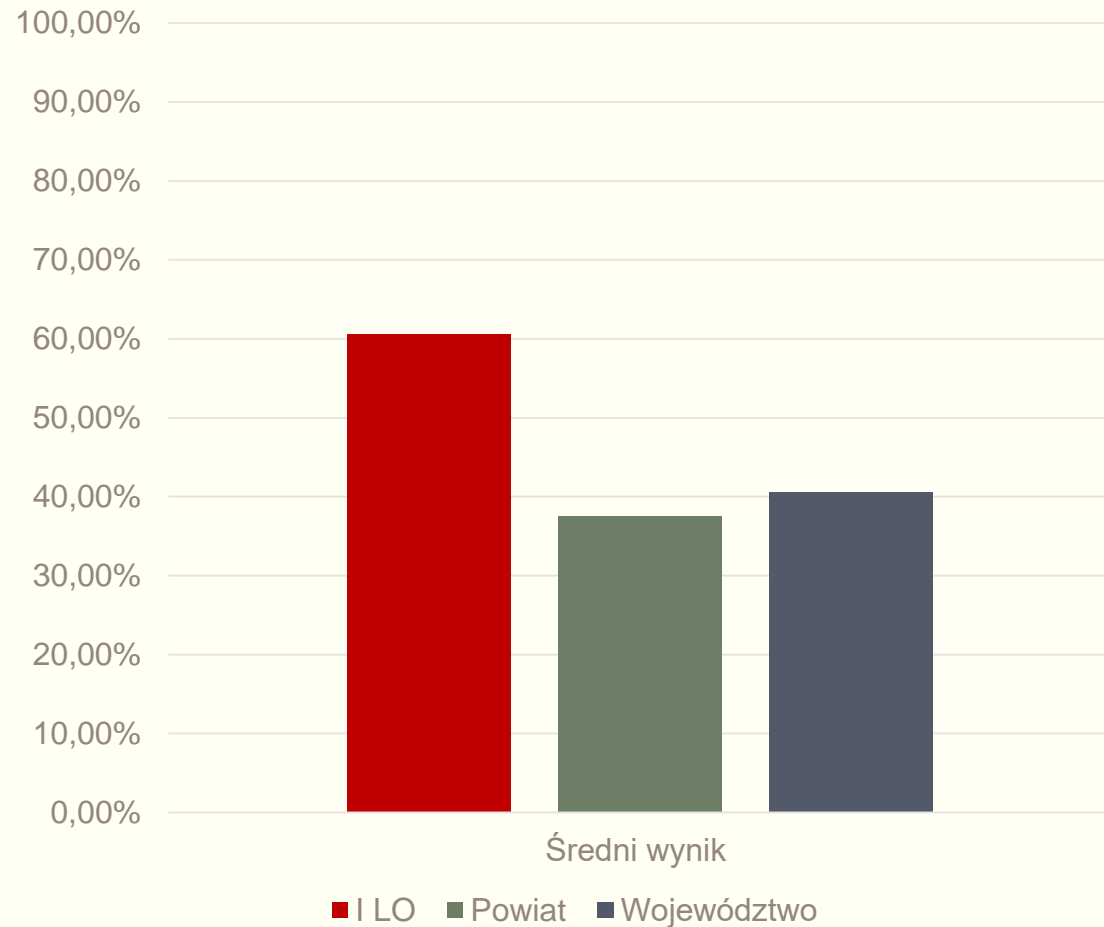

Biologia – poziom rozszerzony

I LO w Pleszewie

- przystąpiło – 17
- stanin – 8 (bardzo wysoki)
- **wynik szkoły – 46,12%**

Powiat – 25,95%

Województwo – 33,97%

Chemia – poziom rozszerzony

I LO w Pleszewie

- przystąpiło – 15
- stanin – 7 (wysoki)
- **wynik szkoły – 44,20%**

Powiat – 36,32%

Województwo – 37,32%

Fizyka – poziom rozszerzony

I LO w Pleszewie

- przystąpiło – 10
- stanin – 8 (bardzo wysoki)
- **wynik szkoły – 60,66%**

Powiat – 37,57%

Województwo – 40,58%

Geografia – poziom rozszerzony

I LO w Pleszewie

- przystąpiło – 35
- stanin – 7 (wysoki)
- **wynik szkoły – 45,66%**

Powiat – 32,91%

Województwo – 37,59%

Historia – poziom rozszerzony

I LO w Pleszewie

- przystąpiło – 10
- stanin – 6 (wyżej średni)
- **wynik szkoły – 44,60%**

Powiat – 31,90%

Województwo – 41,32%

Informatyka – poziom rozszerzony

I LO w Pleszewie

- przystąpiło – 4
- stanin – 7 (wysoki)
- **wynik szkoły – 56,00%**

Powiat – 50,00%

Województwo – 41,63%

Język angielski – poziom rozszerzony