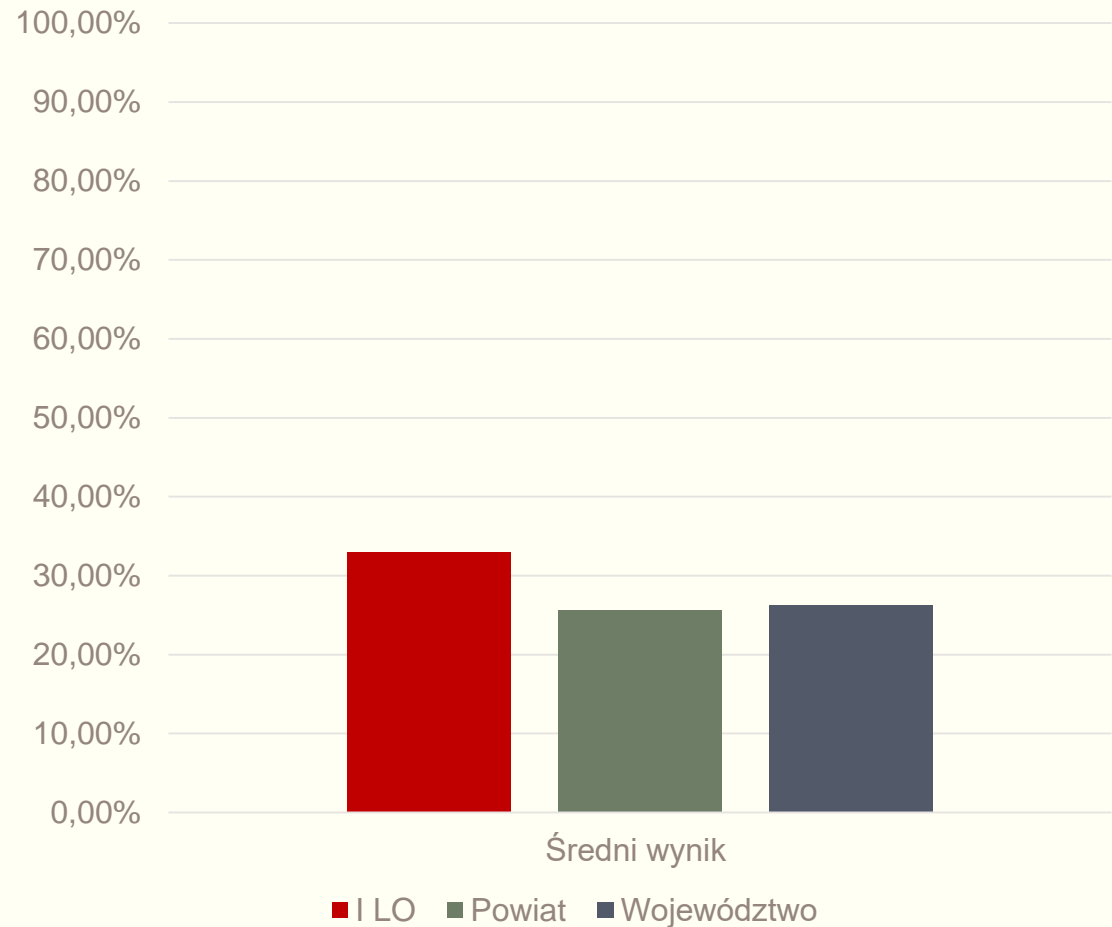

I LO w Pleszewie

- przystąpiło – 57
- stanin – 7 (wysoki)
- **wynik szkoły – 59,07%**

Powiat – 48,12%

Województwo – 53,51%

Język niemiecki – poziom rozszerzony

I LO w Pleszewie

- przystąpiło – 6
- stanin – 8 (bardzo wysoki)
- **wynik szkoły – 76,66%**

Powiat – 46,78%

Województwo – 50,28%

Język polski – poziom rozszerzony

I LO w Pleszewie

- przystąpiło – 31
- stanin – 6 (wyżej średni)
- **wynik szkoły – 54,33%**

Powiat – 43,96%

Województwo – 55,38%

Matematyka – poziom rozszerzony

I LO w Pleszewie

- przystąpiło – 59
- stanin – 7 (wysoki)
- **wynik szkoły – 32,98%**

Powiat – 25,60%

Województwo – 26,22%

Wiedza o społeczeństwie – poziom rozszerzony

I LO w Pleszewie

- przystąpiło – 10
- stanin – 7 (wysoki)
- **wynik szkoły – 35,10%**