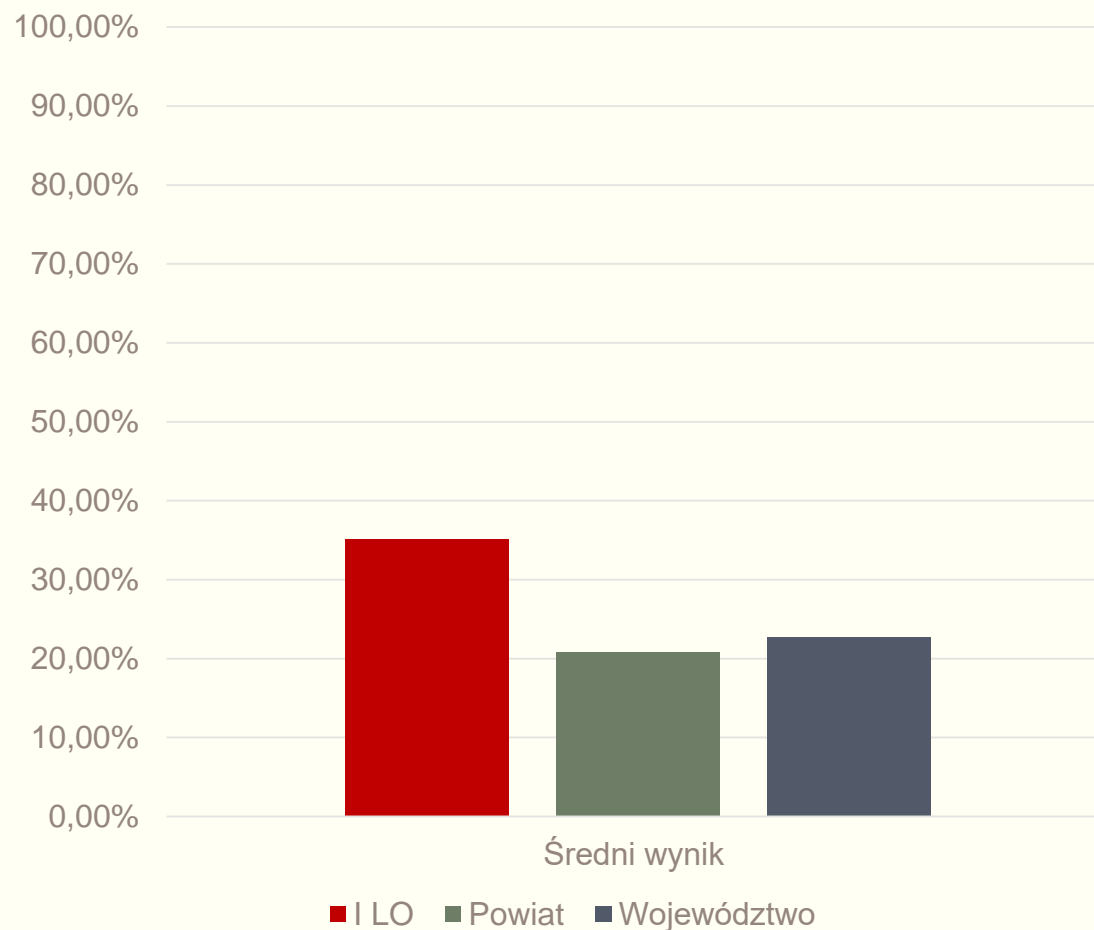

I LO w Pleszewie

- przystąpiło – 57
- stanin – 7 (wysoki)
- **wynik szkoły – 59,07%**

Powiat – 48,12%

Województwo – 53,51%

Język niemiecki – poziom rozszerzony

I LO w Pleszewie

- przystąpiło – 6
- stanin – 8 (bardzo wysoki)
- **wynik szkoły – 76,66%**

Powiat – 46,78%

Województwo – 50,28%

Język polski – poziom rozszerzony

I LO w Pleszewie

- przystąpiło – 31
- stanin – 6 (wyżej średni)
- **wynik szkoły – 54,33%**

Powiat – 43,96%

Województwo – 55,38%

Matematyka – poziom rozszerzony

I LO w Pleszewie

- przystąpiło – 59
- stanin – 7 (wysoki)
- **wynik szkoły – 32,98%**

Powiat – 25,60%

Województwo – 26,22%

Wiedza o społeczeństwie – poziom rozszerzony

I LO w Pleszewie

- przystąpiło – 10
- stanin – 7 (wysoki)
- **wynik szkoły – 35,10%**

Powiat – 20,82%

Województwo – 22,75%

Najlepsze wyniki egzaminów pisemnych

Język angielski – poziom podstawowy:

- Sebastian Frankowski – 100%
- Klaudia Kocemba – 100%
- Adam Konowalczyk – 100%
- Mikołaj Szymczak – 100%
- Mieszko Pinczewski – 100%
- Bartosz Strycharczyk – 100%
- Małgorzata Urbaniak – 100%
- Tomasz Vogt – 100%
- Aleksandra Hyla – 98%
- Adam Karczewski – 98%
- Dominika Walczak – 98%
- Patrycja Wilczyńska – 98%